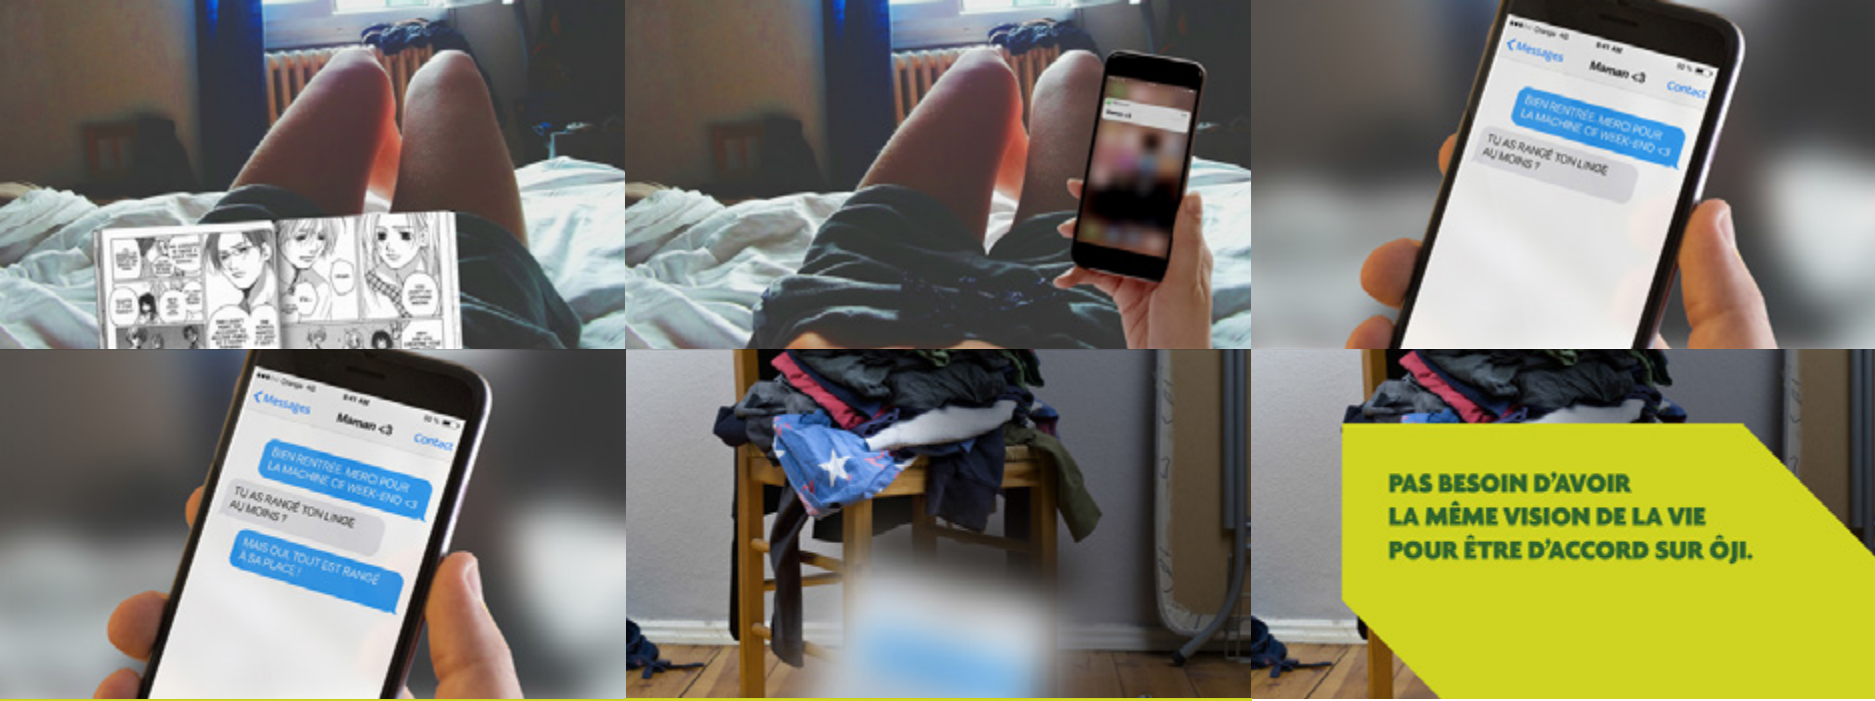

### AU TOP.

Il ne te reste plus qu'à attendre que tes parents jouent, n'hésite pas à les relancer !

PARTAGER SUR

POUR TOUT SAVOIR SUR LA RENTRÉE ÉTUDIANTE

**L'OFFRE SANTÉ SPÉCIAL ÉTUDIANT**  
PENSÉE PAR MGEN, LA MUTUELLE CONNECTÉE AUX JEUNES GÉNÉRATIONS.

## « POV »

ÔJI lance en septembre une mini série « POV » (Point Of Vue) qui met l'accent sur les différences de point de vue entre parents et enfants.

**L'OFFRE SANTÉ SPÉCIAL ÉTUDIANT**  
 PENSÉE PAR MGEN, LA MUTUELLE CONNECTÉE AUX JEUNES GÉNÉRATIONS.